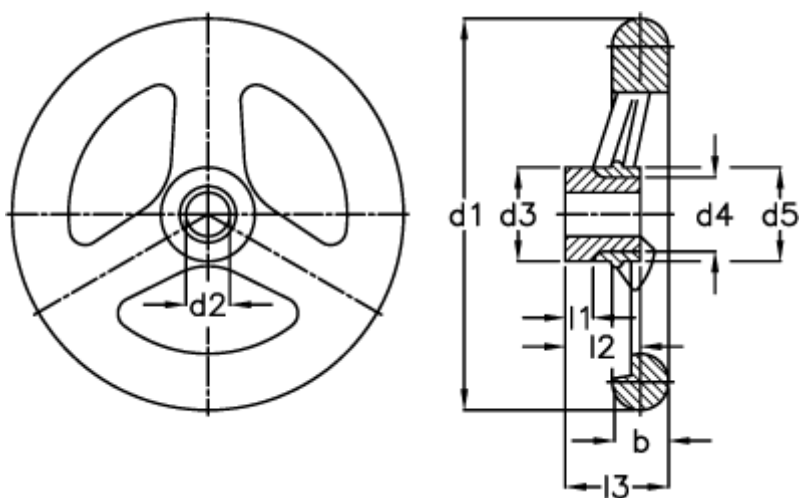

Varenummer: 20329345
Beskrivelse: E+G Håndhjul
GN 555-300-B30-A

Mål

Antal eger = 3	l1 -0,5 = 2
b = 32	l2 -0,5 = 40
d1 = 300	l3 = 62
d2 H7 = 30	
d2 H7 = 26	
d3 = 58	
d4 = 47	
d5 = 70	